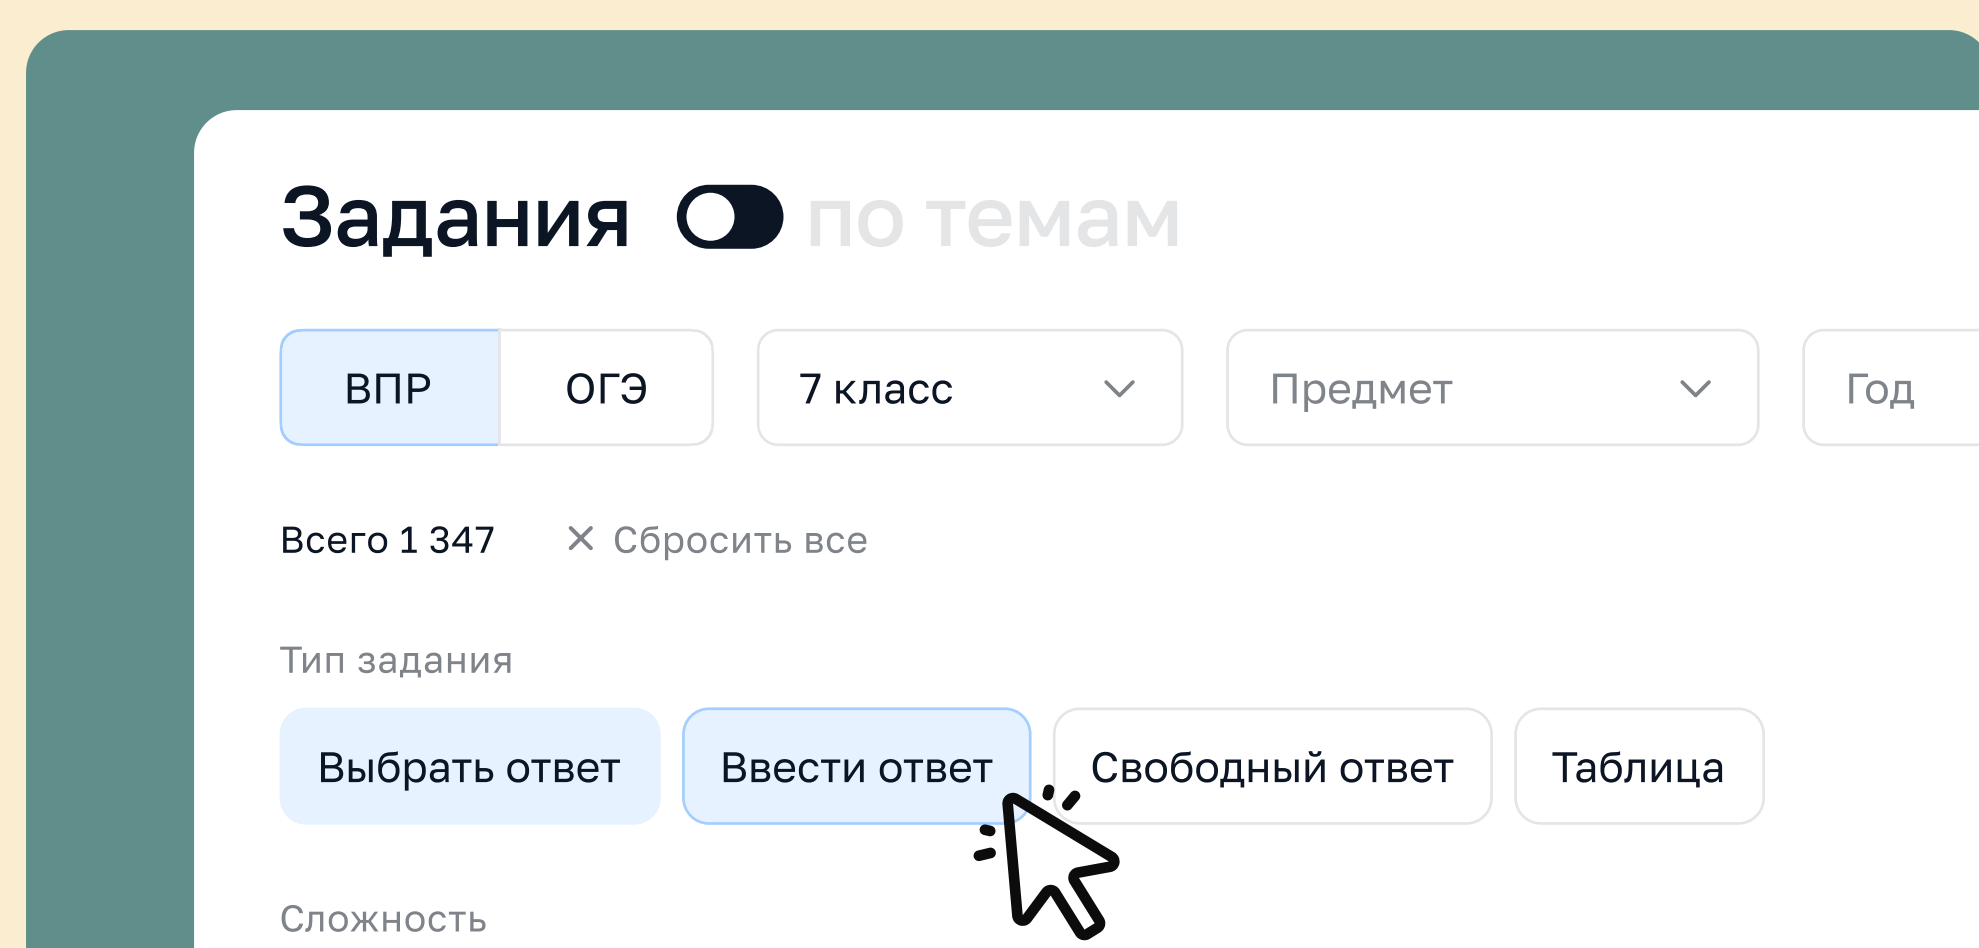

# Цифровой помощник ученика – личный ассистент в подготовке к ОГЭ

student.edu.ru

Попробуй все возможности  
сервиса и найди свой путь  
к знаниям

Бесплатный онлайн-сервис, который поможет  
подтянуть знания и не пропустить важные события