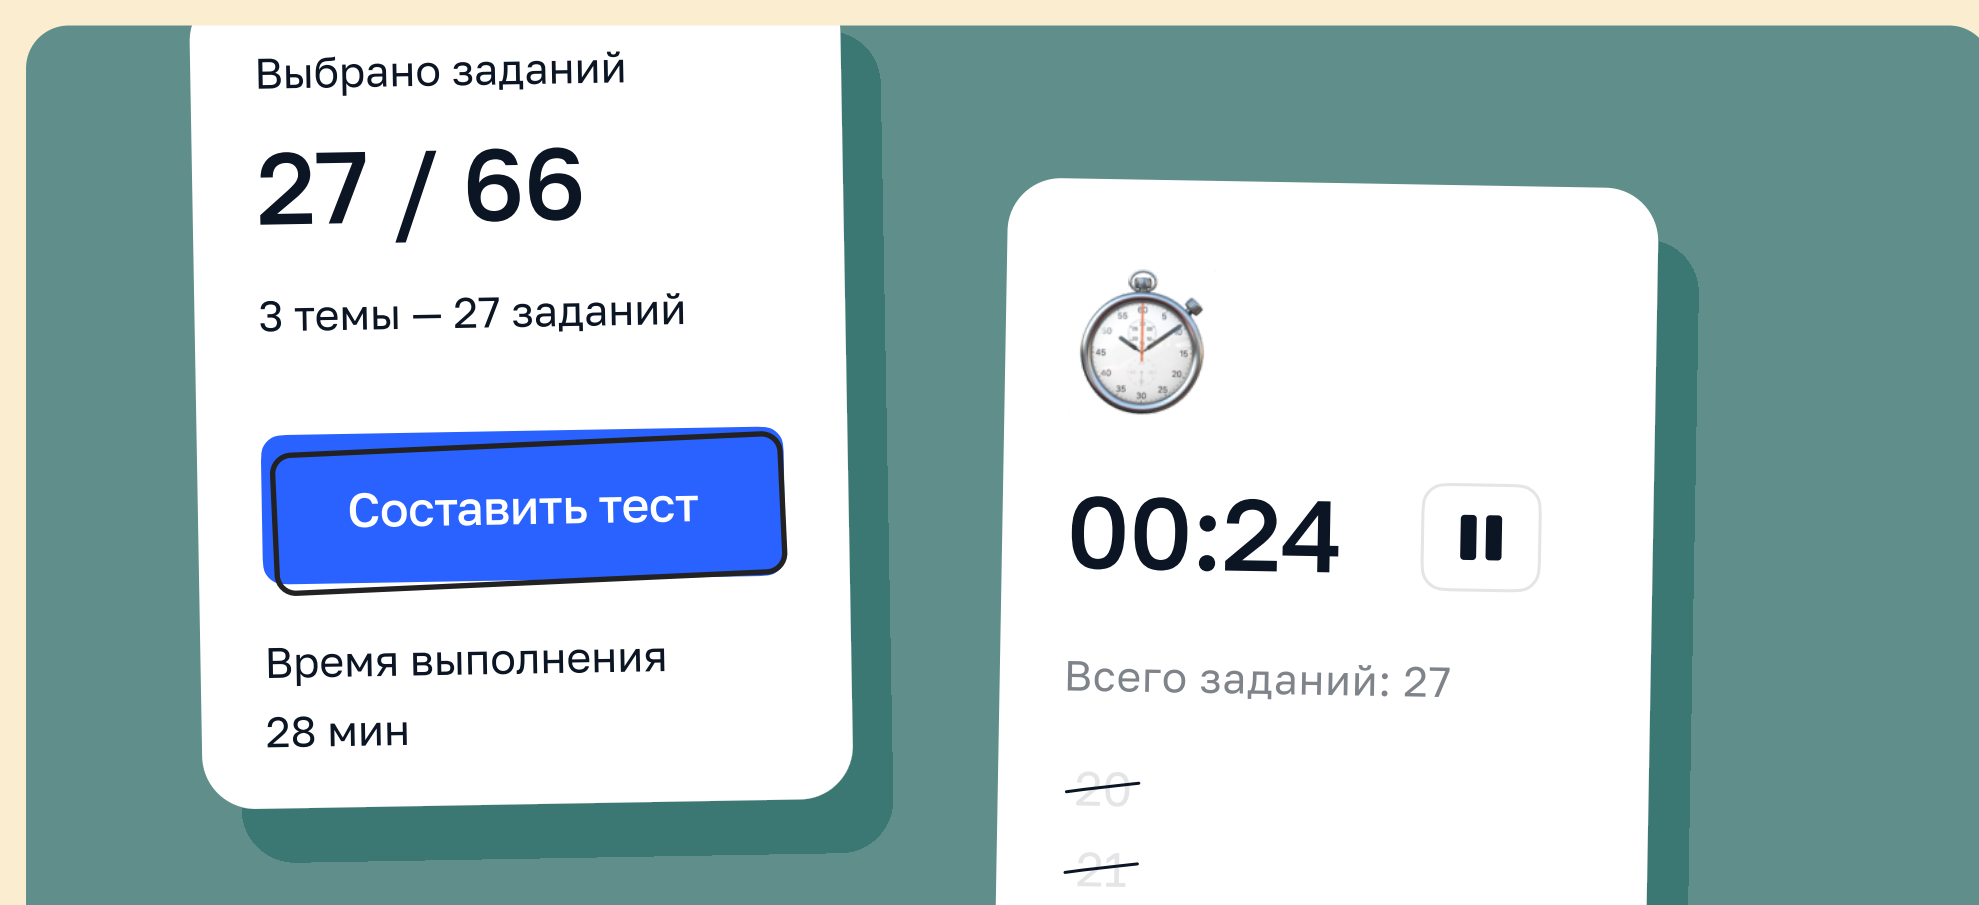

Просматривай статистику

Просматривай историю
ответов, оценивай
степень подготовки
и улучшай свои
показатели!

Создавай собственные тесты

Собирай свои тесты из верифицированных заданий
раздела «Подготовка». Проверь свои знания.
Делись тестами с друзьями!

Отслеживай свои достижения

Настраивай избранные предметы и отслеживай
прогресс подготовки в разрезе предметов и тем.
Это позволит тебе более эффективно планировать
обучение.

Находи интересные события

«Календарь» поможет тебе быть в курсе событий.
Для развития и развлечения. Онлайн и офлайн.
Региональные и федеральные. Выбирай то, что
нужно! Планируй, сохраняй, делись с друзьями
и зови их с собой.

Подготовься к экзамену

Ознакомься со структурой и требованиями к
формату экзаменационной работы прошлых лет.
Оцени количество, форму и уровень сложности
заданий. Изучай требования к полноте и
правильности развернутого ответа. Все это поможет
тебе чувствовать себя уверенно на экзамене!